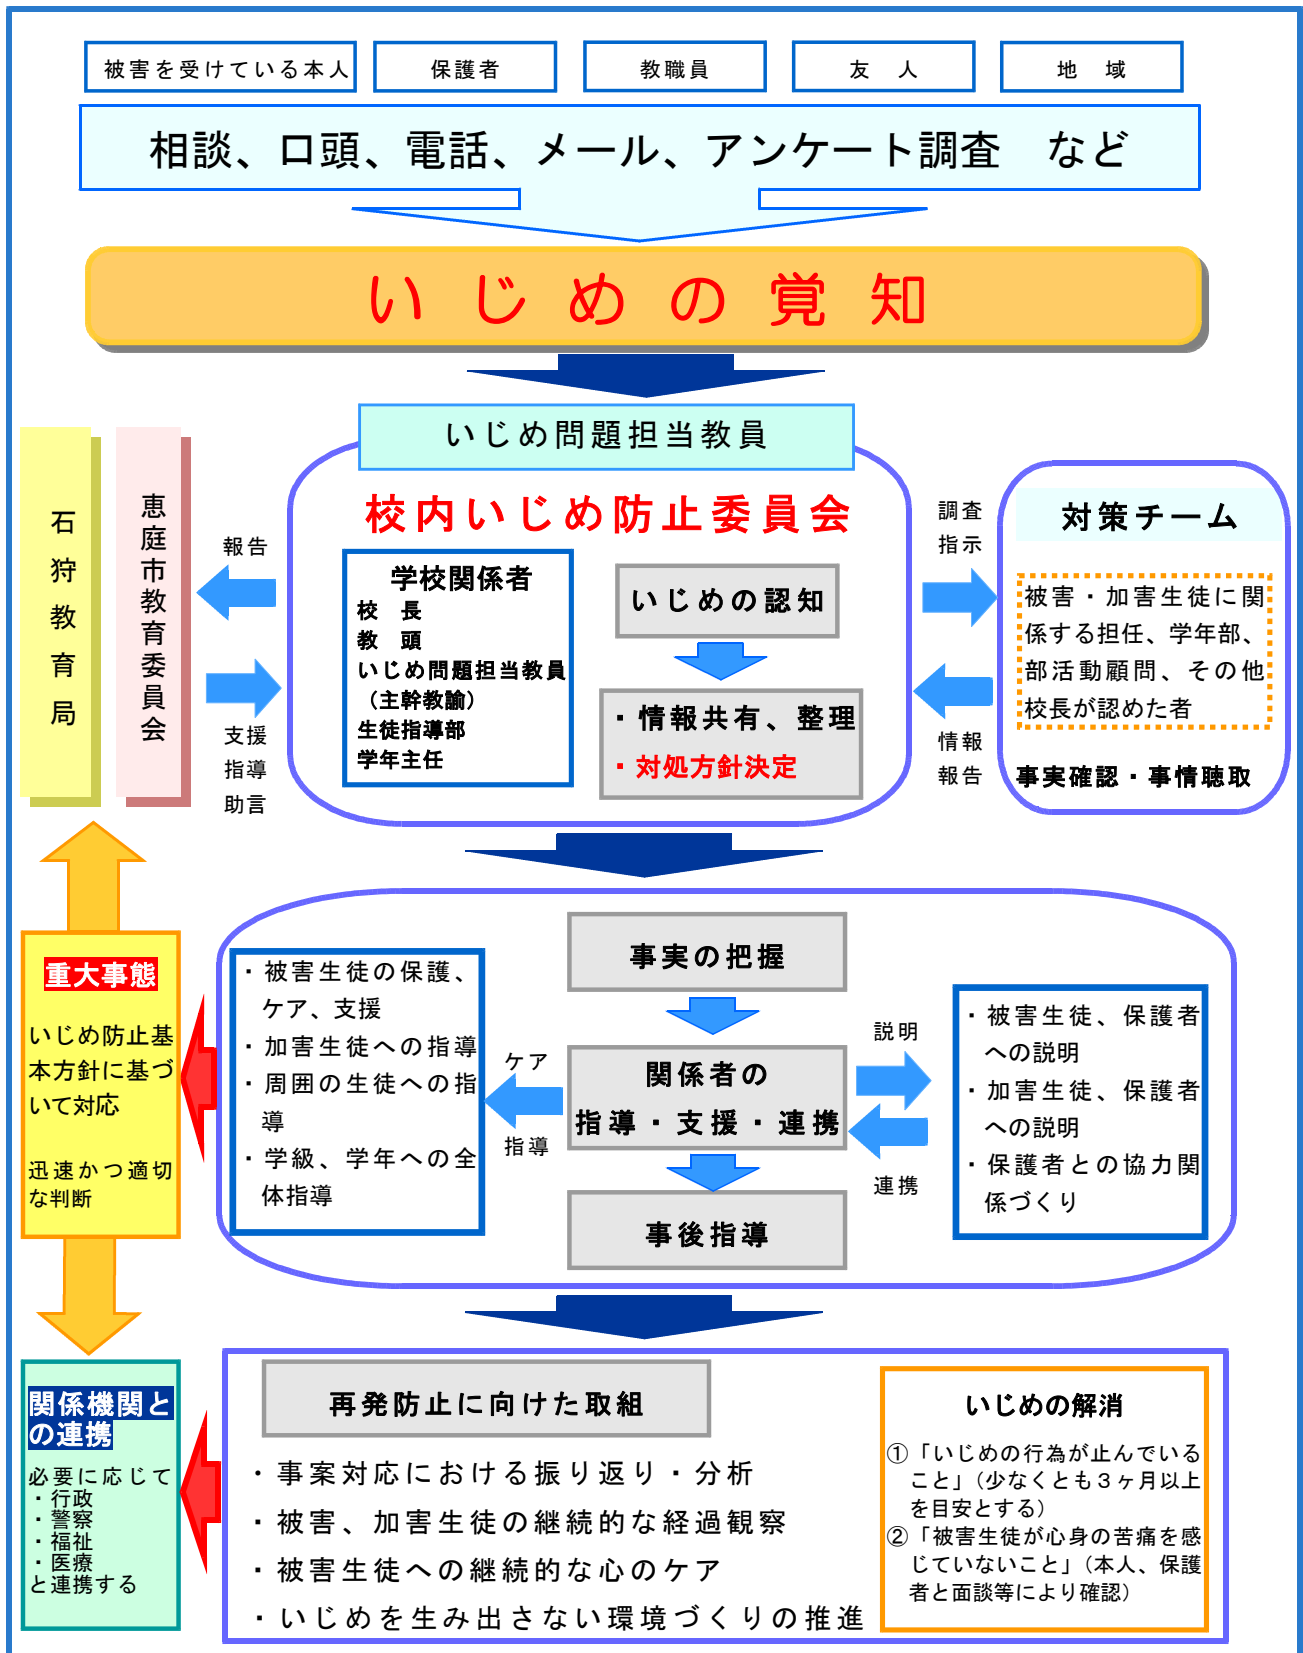

恵庭中学校 いじめ問題への対応構造図

学校いじめ防止基本方針に基づいて組織的対応を徹底